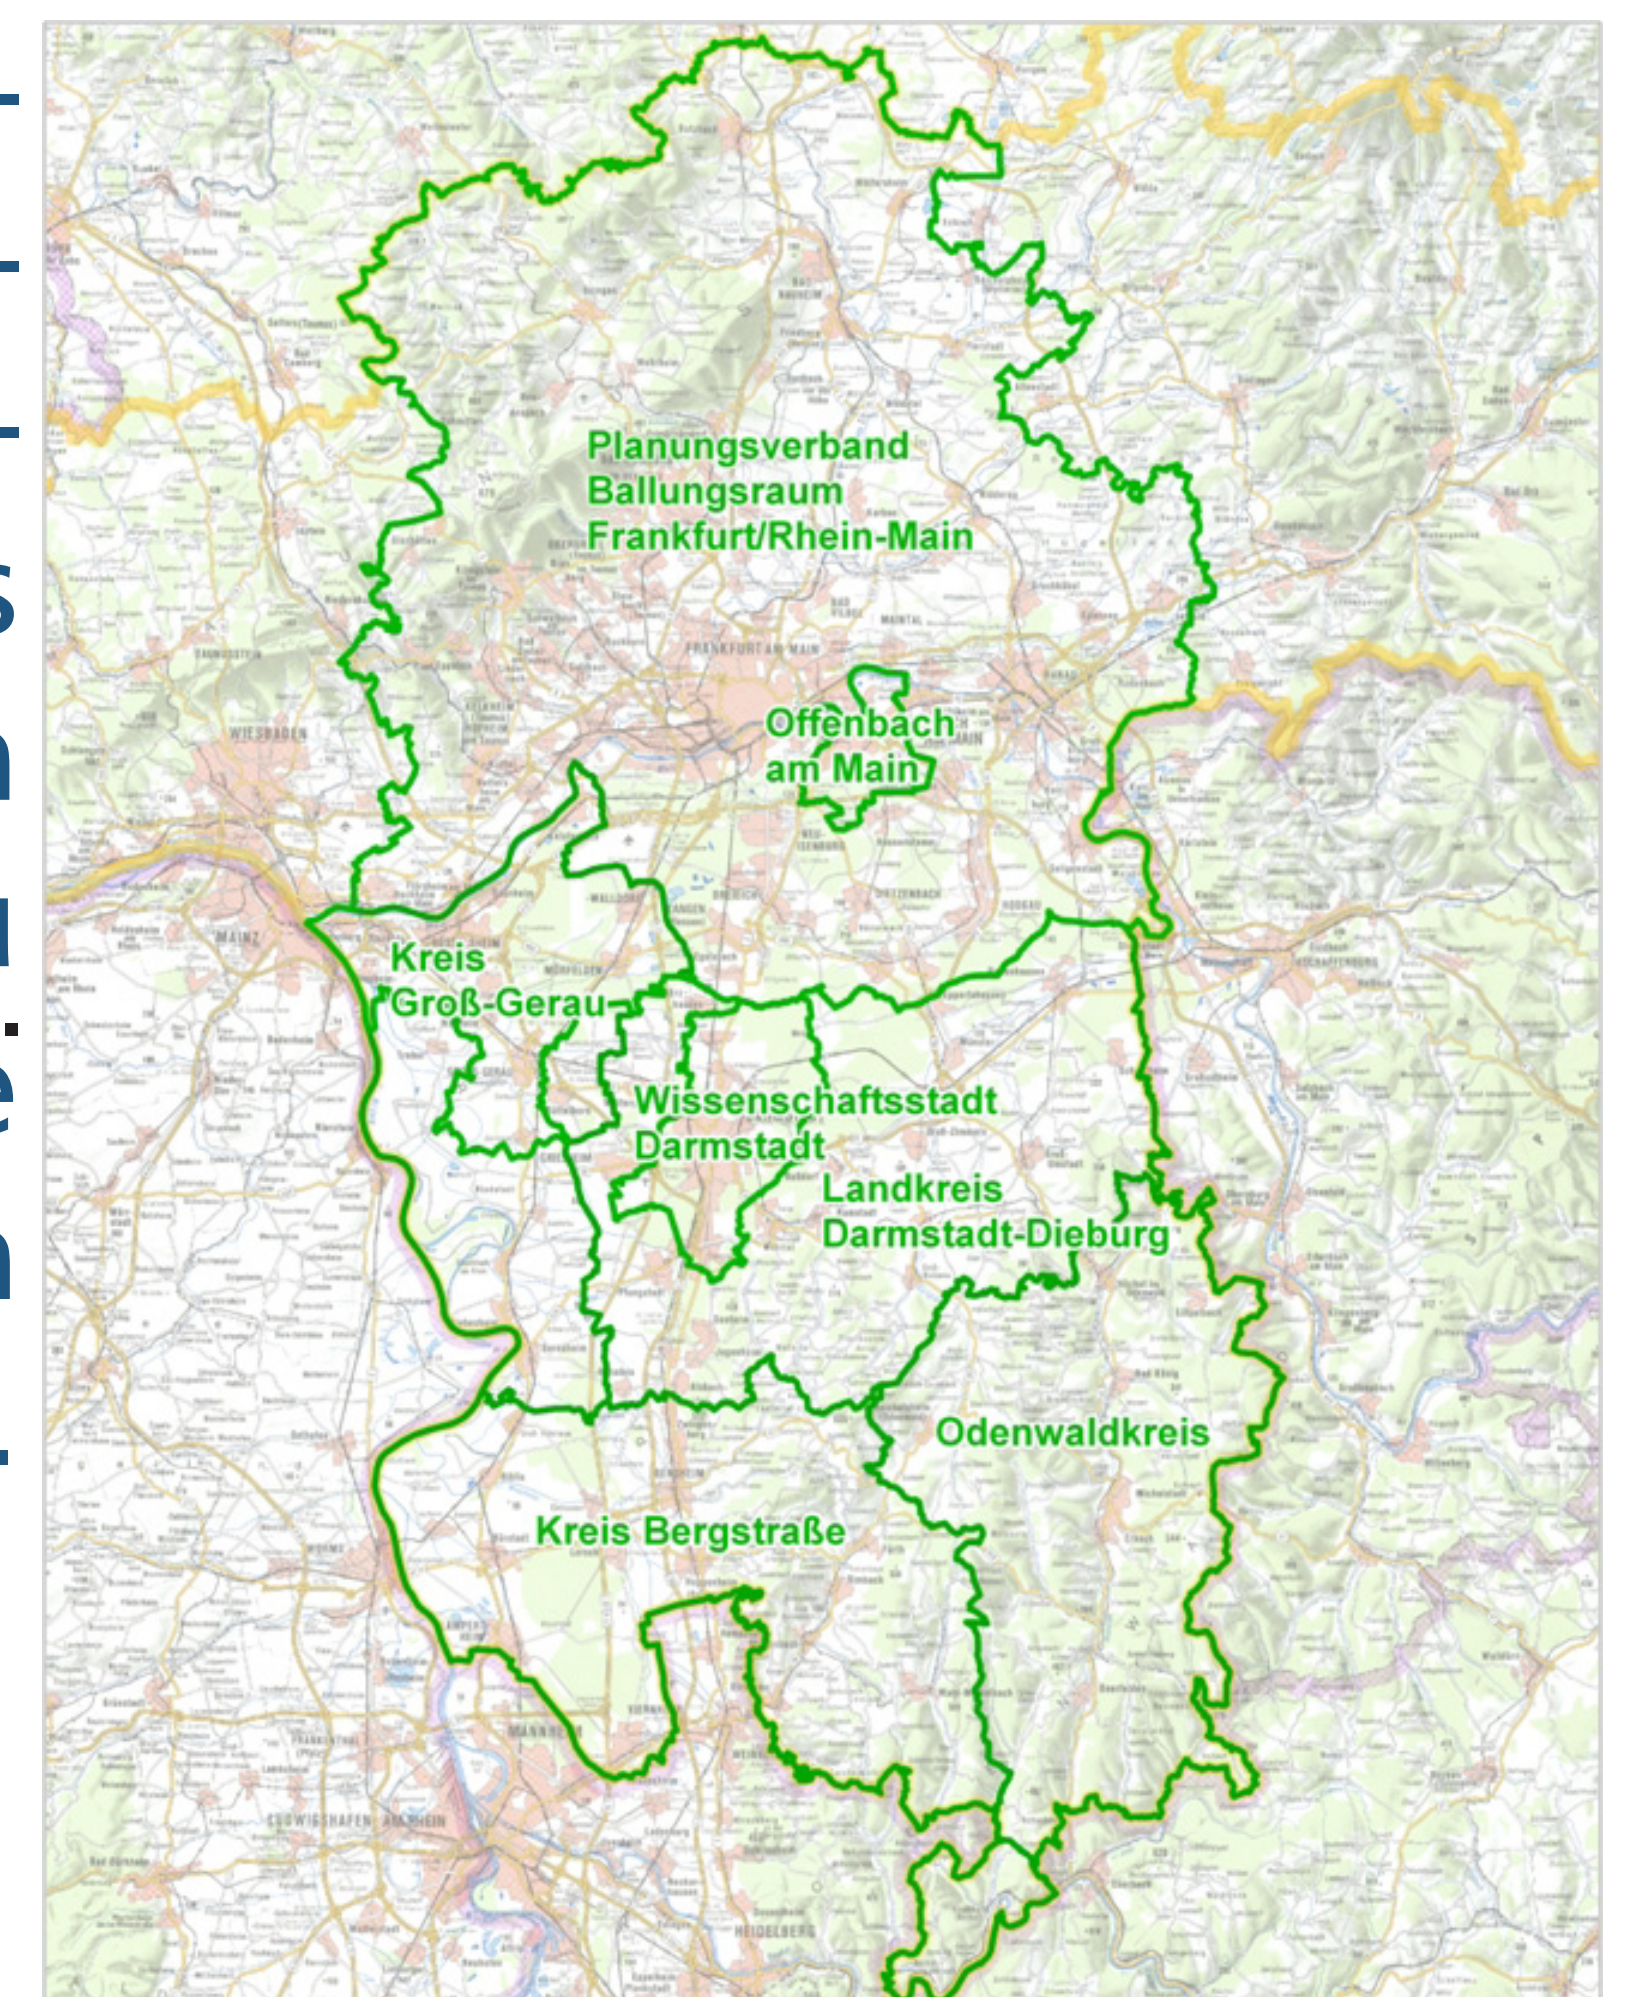

### Zielsetzungen

Die Initiativen zum Aufbau und Betrieb von Geodateninfrastrukturen (GDI) auf regionaler, nationaler und internationaler Ebene befinden sich auf dem Vormarsch. Das Ziel der Arbeitsgemeinschaft GDI Südhessen ist die Kommunikation der Thematik und die Sensibilisierung für deren Relevanz insbesondere im Bereich der südhessischen Kommunen und Landkreise, sowie die Begleitung des INSPIRE-Prozesses. Dies erfolgt in zahlreichen Workshops, Pilotprojekten sowie durch Erarbeitung von richtungsweisenden Rahmenpapieren und durch Erfassung von Metadaten als wichtigste Grundlage einer Geodateninfrastruktur. Die Geschäftsstelle der GDI Südhessen wurde zum 01.01.2009 beim Amt für Bodenmanagement Heppenheim eingerichtet und koordiniert die Arbeit der GDI Südhessen.

### Projektpartner

HESSEN

GDI Südhessen ist ein Projekt der Hessischen Verwaltung für Bodenmanagement und Geoinformation (HVBG) in Kooperation mit dem Institut für Kommunale Geoinformationssysteme e.V. (IKGIS). Es gliedert sich in die bereits bestehenden Strukturen der GDI Hessen ([www.geoportal.hessen.de](http://www.geoportal.hessen.de)) ein. Zu den Projektteilnehmern gehören zudem zahlreiche Kommunen und Landkreise aus dem südhessischen Raum sowie Vertreter höherer Verwaltungsebenen.

### Leitprojekte

Bebauungsplankataster für Landkreise

Tourismus in Südhessen