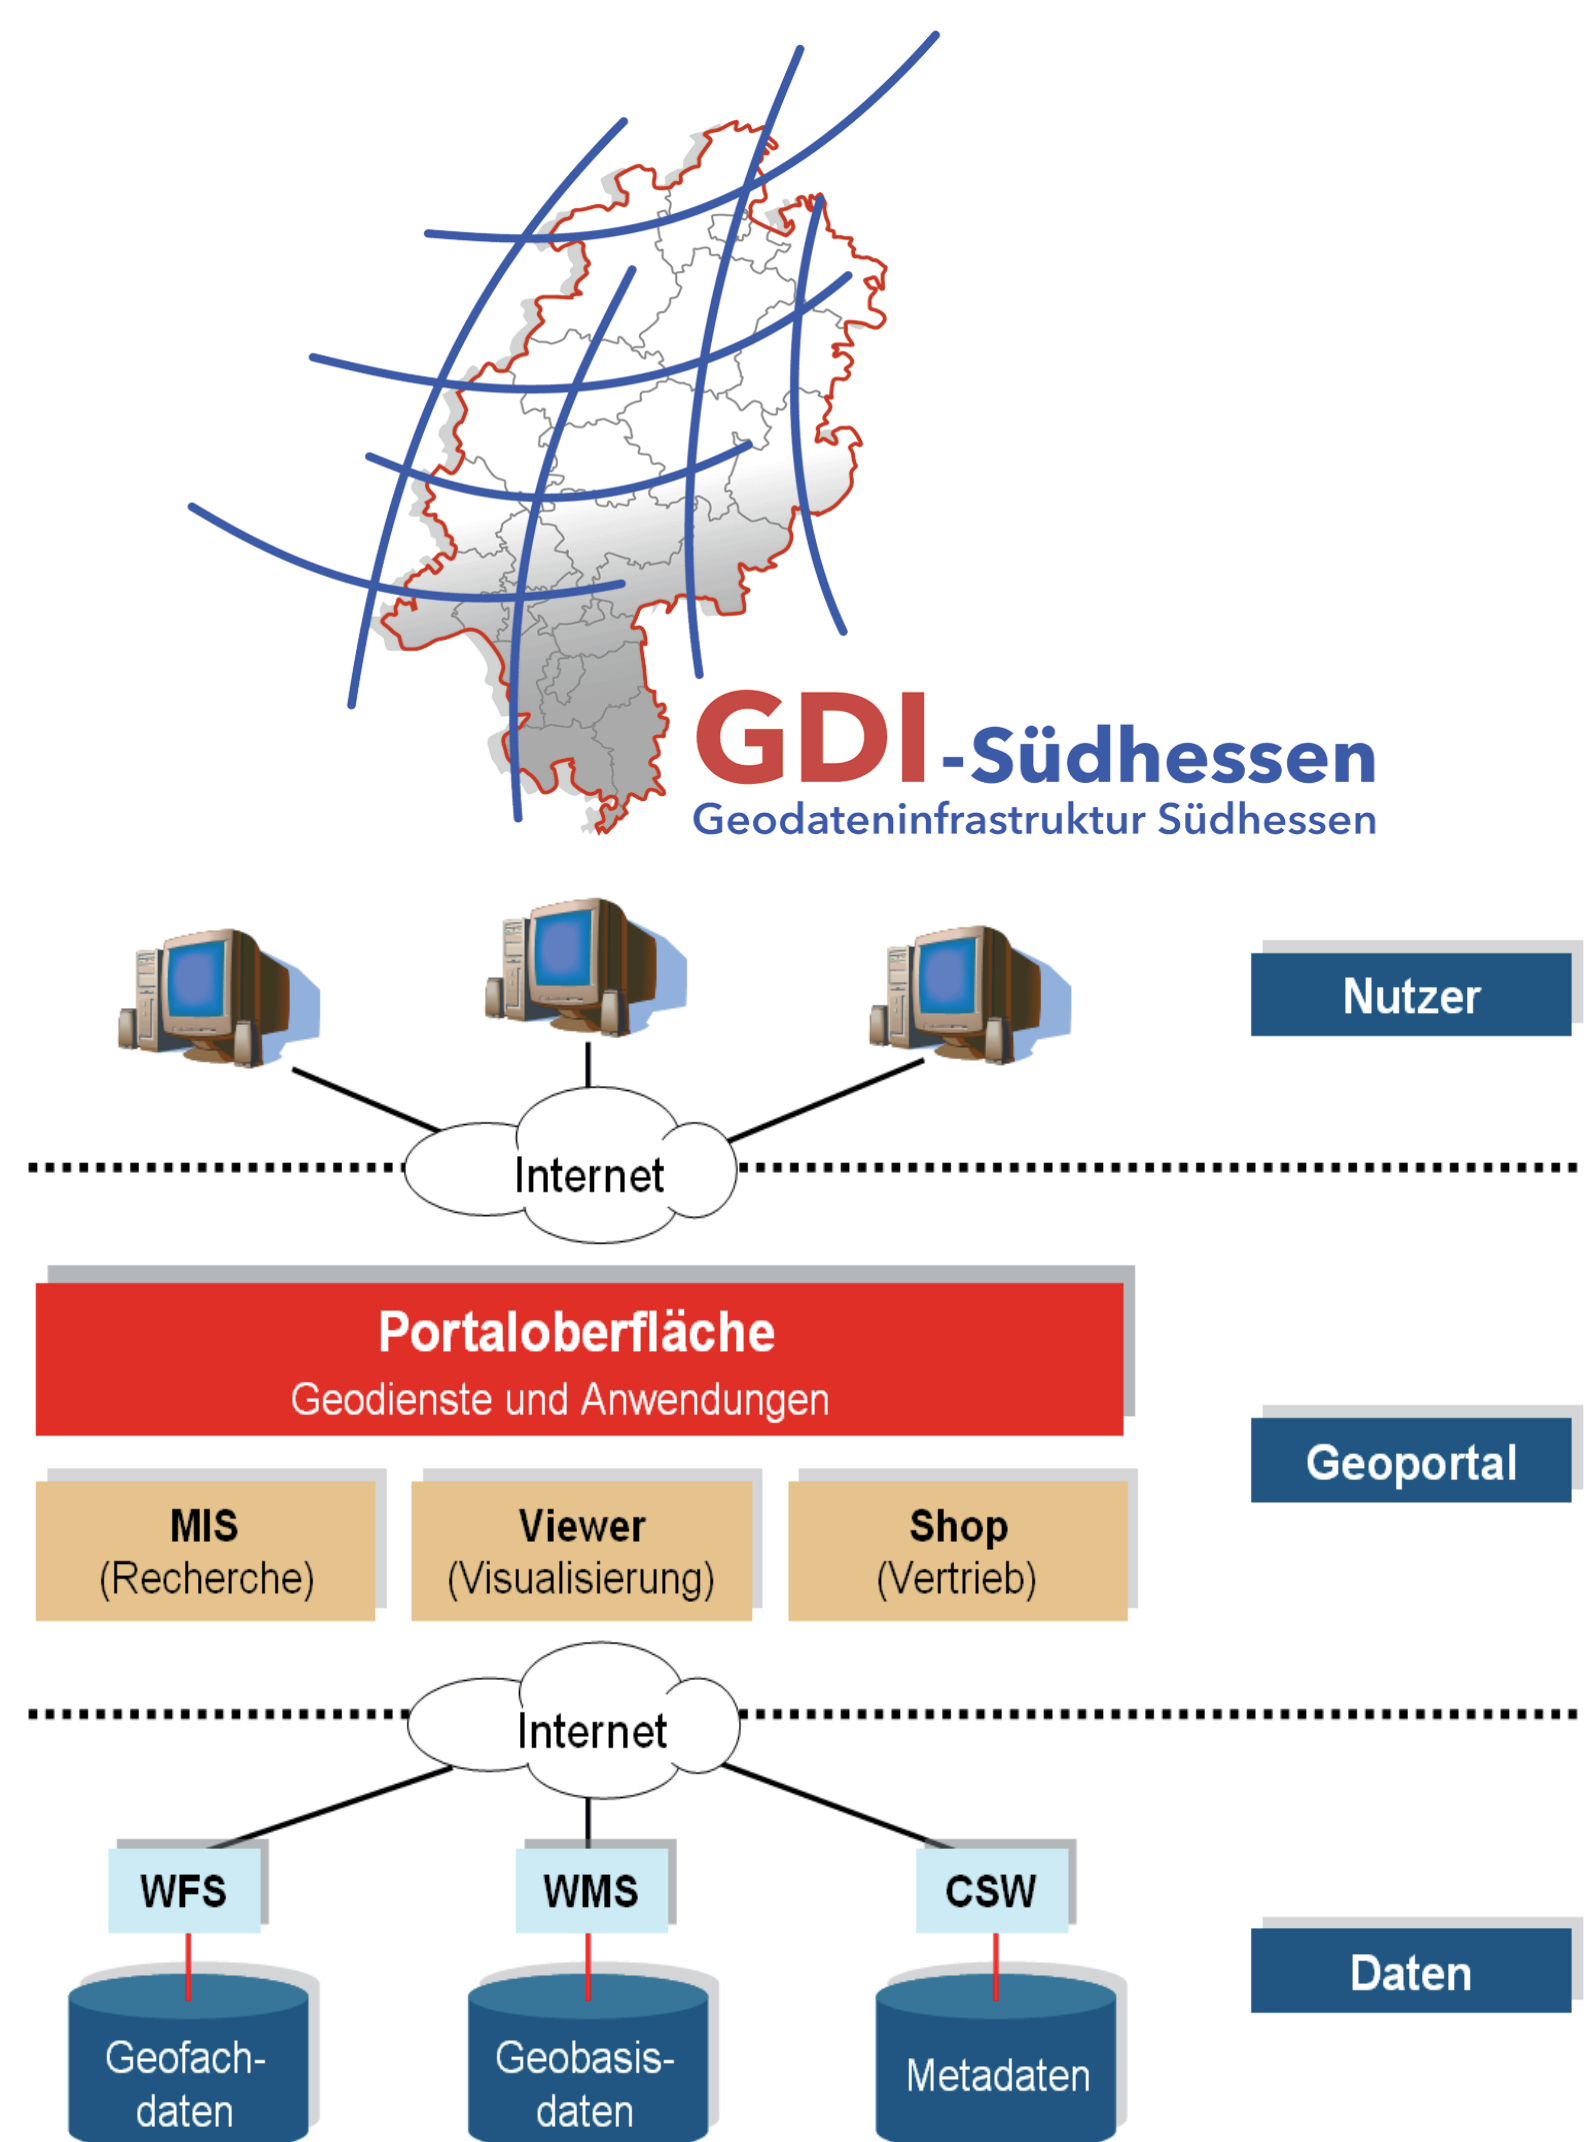

## Arbeitsgemeinschaft Geodateninfrastruktur Südhessen GDI Südhessen

### Zielsetzungen

Die Initiativen zum Aufbau und Betrieb von Geodateninfrastrukturen (GDI) auf regionaler, nationaler und internationaler Ebene befinden sich auf dem Vormarsch. Das Ziel der Arbeitsgemeinschaft GDI Südhessen ist die Kommunikation der Thematik und die Sensibilisierung für deren Relevanz insbesondere im Bereich der südhessischen Kommunen und Landkreise, sowie die Begleitung des INSPIRE-Prozesses. Dies erfolgt in zahlreichen Workshops, Pilotprojekten sowie durch Erarbeitung von richtungsweisenden Rahmenpapieren und durch Erfassung von Metadaten als wichtigste Grundlage einer Geodateninfrastruktur. Die Geschäftsstelle der GDI Südhessen wurde zum 01.01.2009 beim Amt für Bodenmanagement Heppenheim eingerichtet und koordiniert die Arbeit der GDI Südhessen.

### Projektpartner

HESSEN

GDI Südhessen ist ein Projekt der Hessischen Verwaltung für Bodenmanagement und Geoinformation (HVBG) in Kooperation mit dem Institut für Kommunale Geoinformationssysteme e.V. (IKGIS). Es gliedert sich in die bereits bestehenden Strukturen der GDI Hessen ([www.geoportal.hessen.de](http://www.geoportal.hessen.de)) ein. Zu den Projektteilnehmern gehören zudem zahlreiche Kommunen und Landkreise aus dem südhessischen Raum sowie Vertreter höherer Verwaltungsebenen.

### Leitprojekte

Bebauungsplankataster für Landkreise

Tourismus in Südhessen